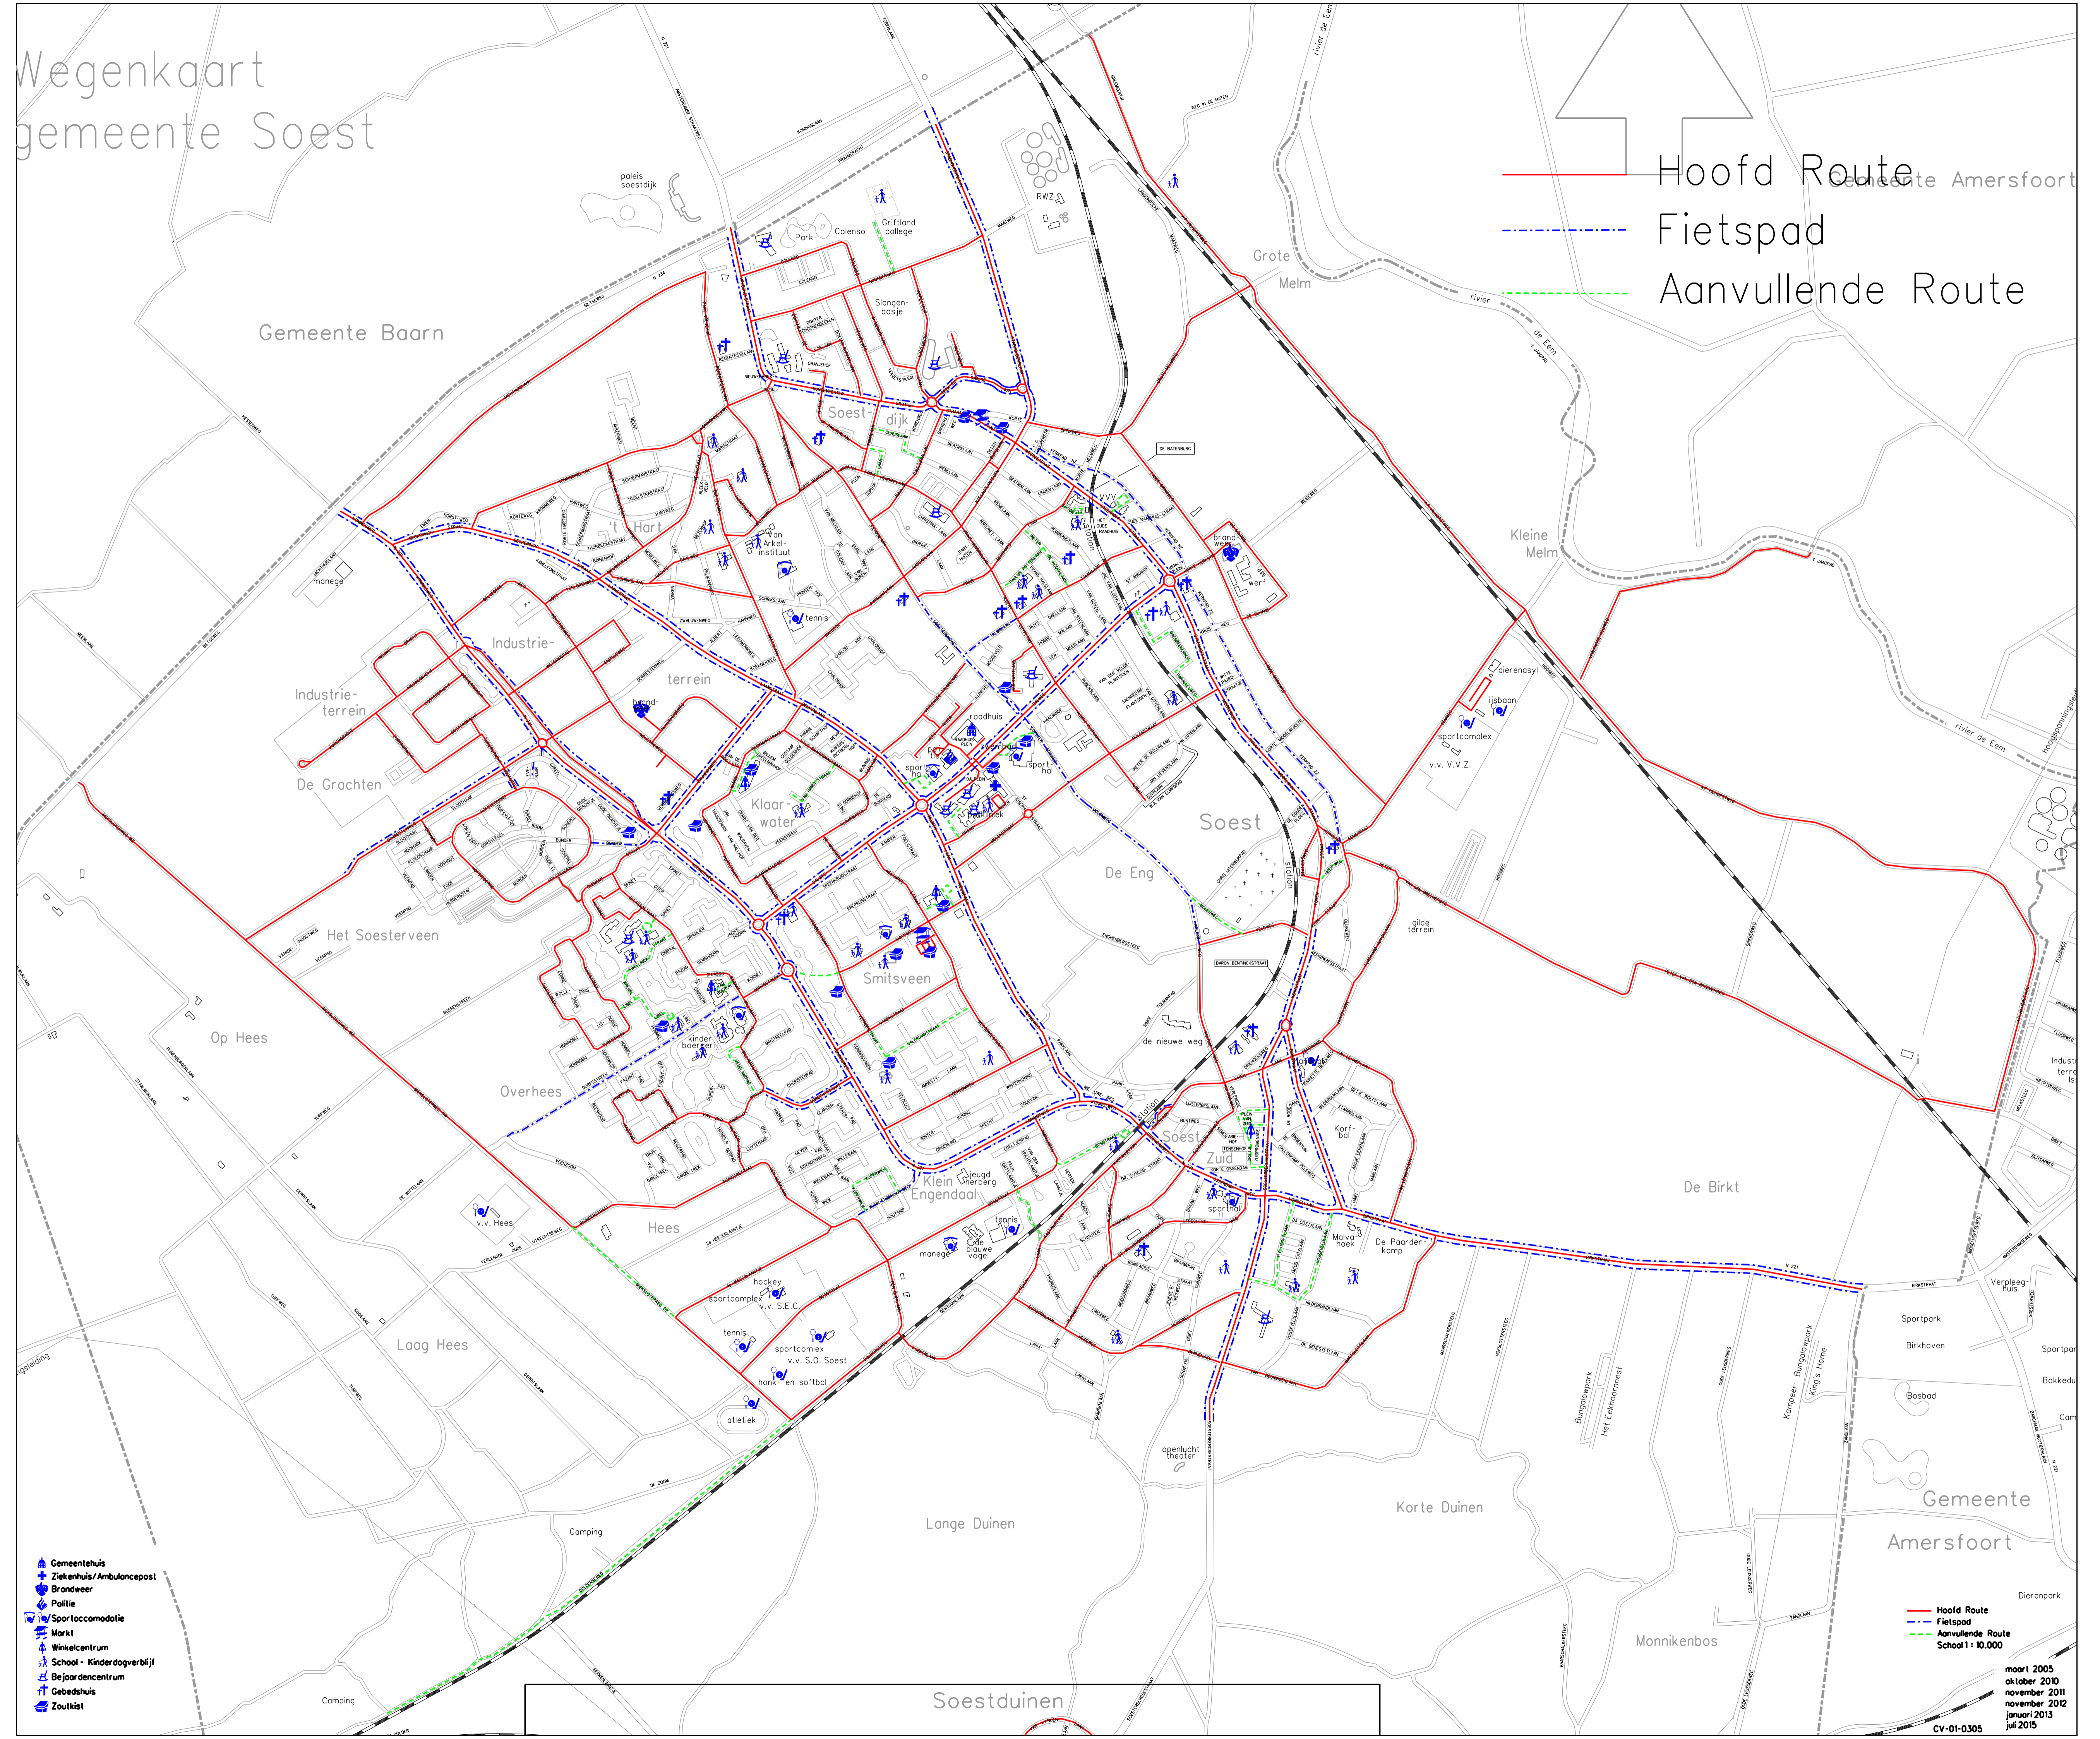

Wegenkaart gemeente Soest

- Hoofd Route
- - - Fietspad
- - - Aanvullende Route

- Gemeentehuis
- Ziekenhuis/Ambulancepost
- Brandweer
- Politie
- Sportaccommodatie
- Markt
- Winkelcentrum
- School - Kinderdagverblijf
- Bejaardencentrum
- Gebedshuis
- Zouktist

— Hoofd Route
- - - Fietspad
- - - Aanvullende Route
 Schaal 1 : 10.000

maart 2005
 oktober 2010
 november 2011
 januari 2013
 juli 2015

CV-01-0305